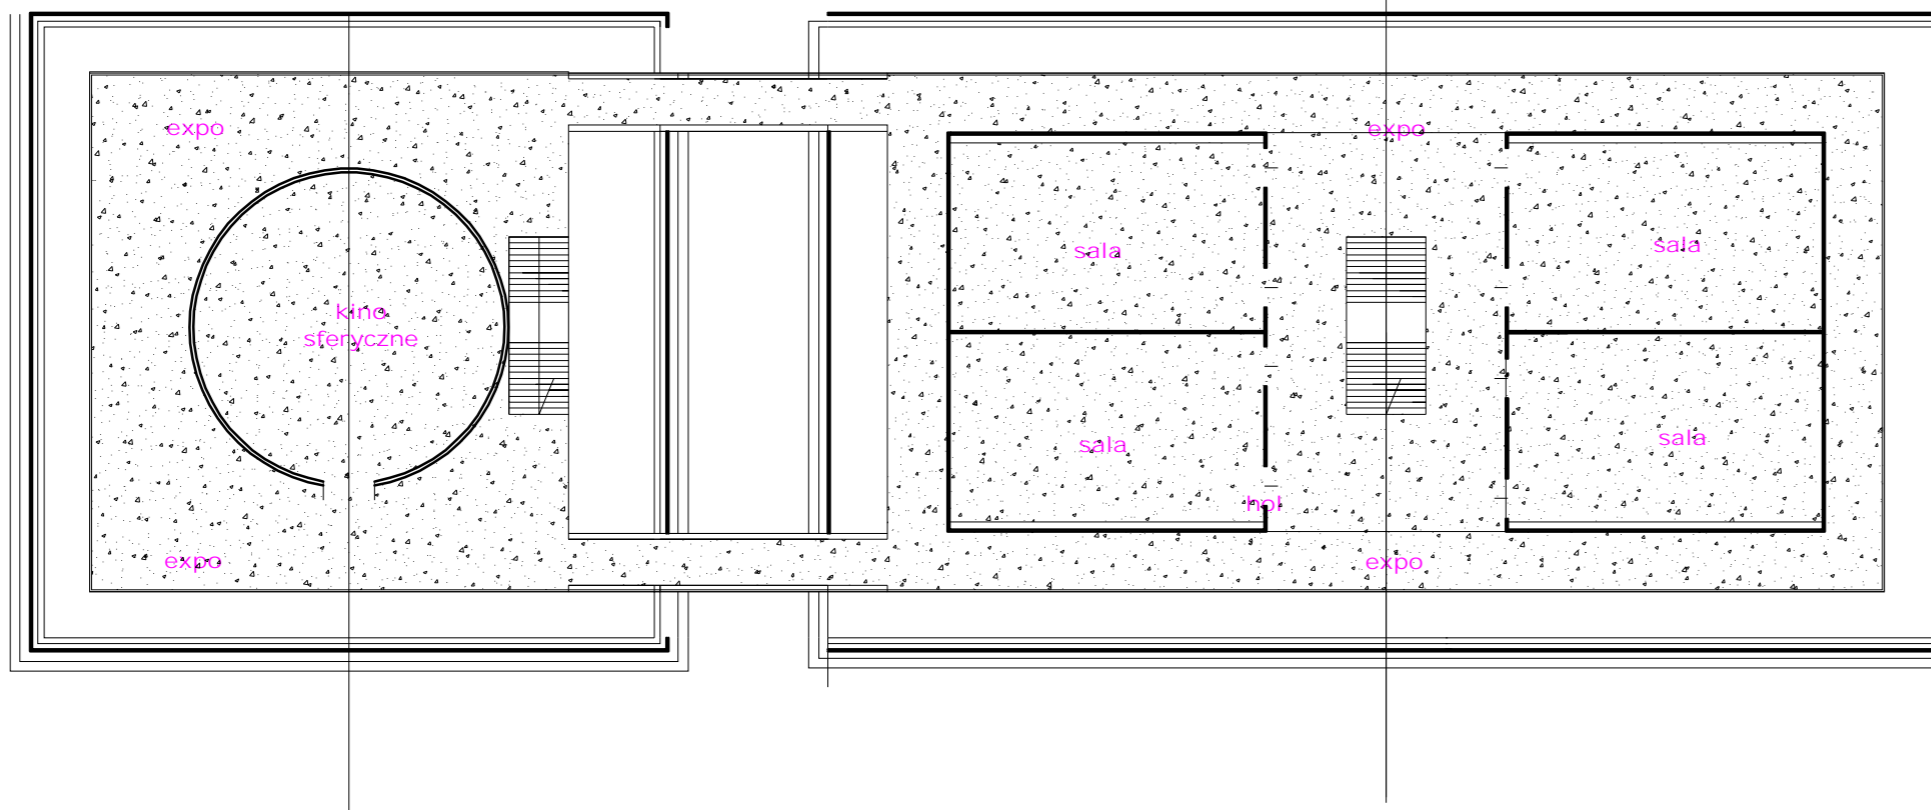

widok budynku Sali wielofunkcyjnej i budynku Centrum wiedzy