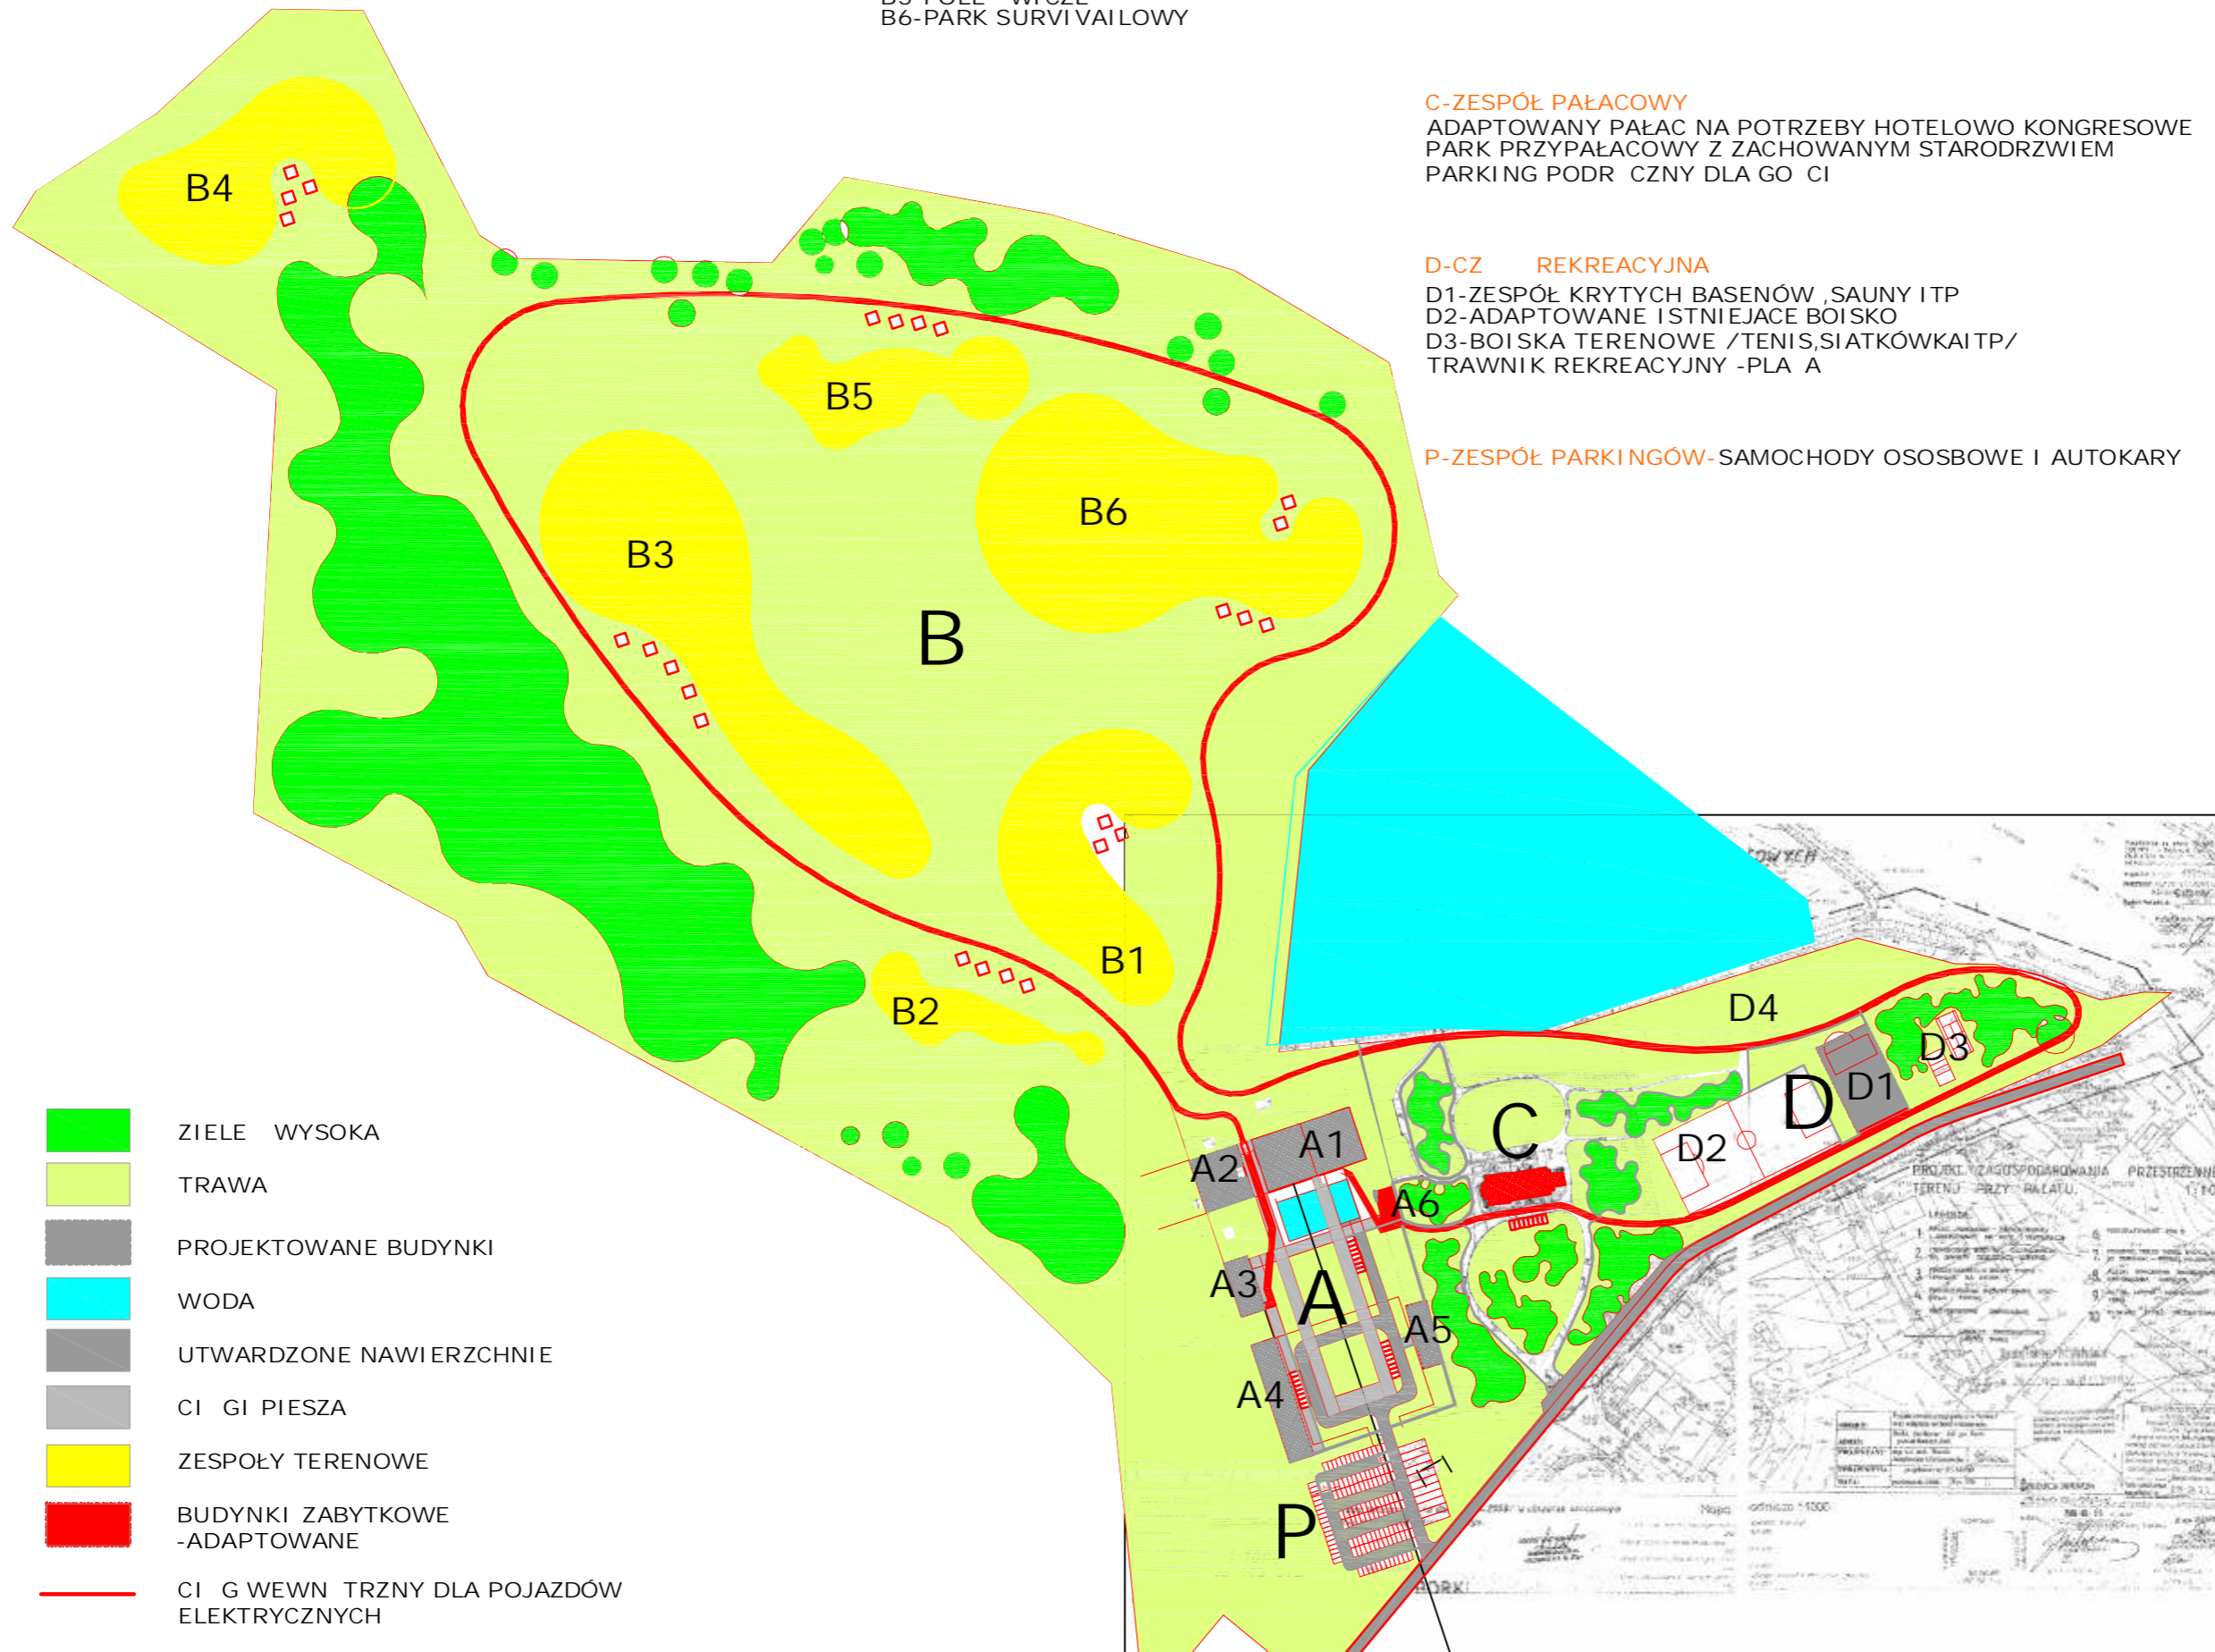

A-"FOLWARK NAUKI"

- A1- BUDYNEK WIELOFUNKCYJNY
- A2- KINO SFERYCZNE
- A3- WIATA - WYPŁY CZYLI POJAZDÓW TERENOWYCH
- A4- WIATA -ZADASZONY TOR
- A5- HOTEL Z PODRZYNYM PARKINGIEM
- A6-ZABYTKOWY SPICHLERZ GASTRONOMIA

B- POLIGON WIEDZY- CAŁO POŁĄCZONA Z FOLWARKIEM NAUKI

- SZEROK UTWARDZON DROGA PO KTÓREJ MO E SI ODBYWA PODRÓ ZWIEDZAJ CYCH ZA POMOC URZ DZ TYPU SEGWAY ,SKYMASTER ITP
- B1 CIE KA PRZYRODNICZA
- B2- CIE KA PRZYRODNICZA
- B3 DRON RACING
- B4-POLIGON MASZYN
- B5-POLE WICZE
- B6-PARK SURVIVALOWY

P-ZESPÓŁ PARKINGÓW-SAMOCYDOWY I AUTOKARY

**BORKI
NATURE
AND
SCIENCE
PARK**

**KONCEPCJA
PROGRAMOWO
PRZESTRZENNA**

PÓŁNOC

- ZIELE WYSOKA
- TRAWA
- PROJEKTOWANE BUDYNKI
- WODA
- UTWARDZONE NAWIERZCHNIE
- CI GI PIESZA
- ZESPOŁY TERENOWE
- BUDYNKI ZABYTKOWE -ADAPTOWANE
- CI G WEWN TRZNY DLA POJAZDÓW ELEKTRYCZNYCH

widok cało ci zało enia urbanistycznego Folwarku wiedzy

widok cało ci zało enia urbanistycznego Folwarku wiedzy

widok całości założenia urbanistycznego Folwarku wiedzy

widok całości założenia urbanistycznego Folwarku wiedzy - od strony hotelu