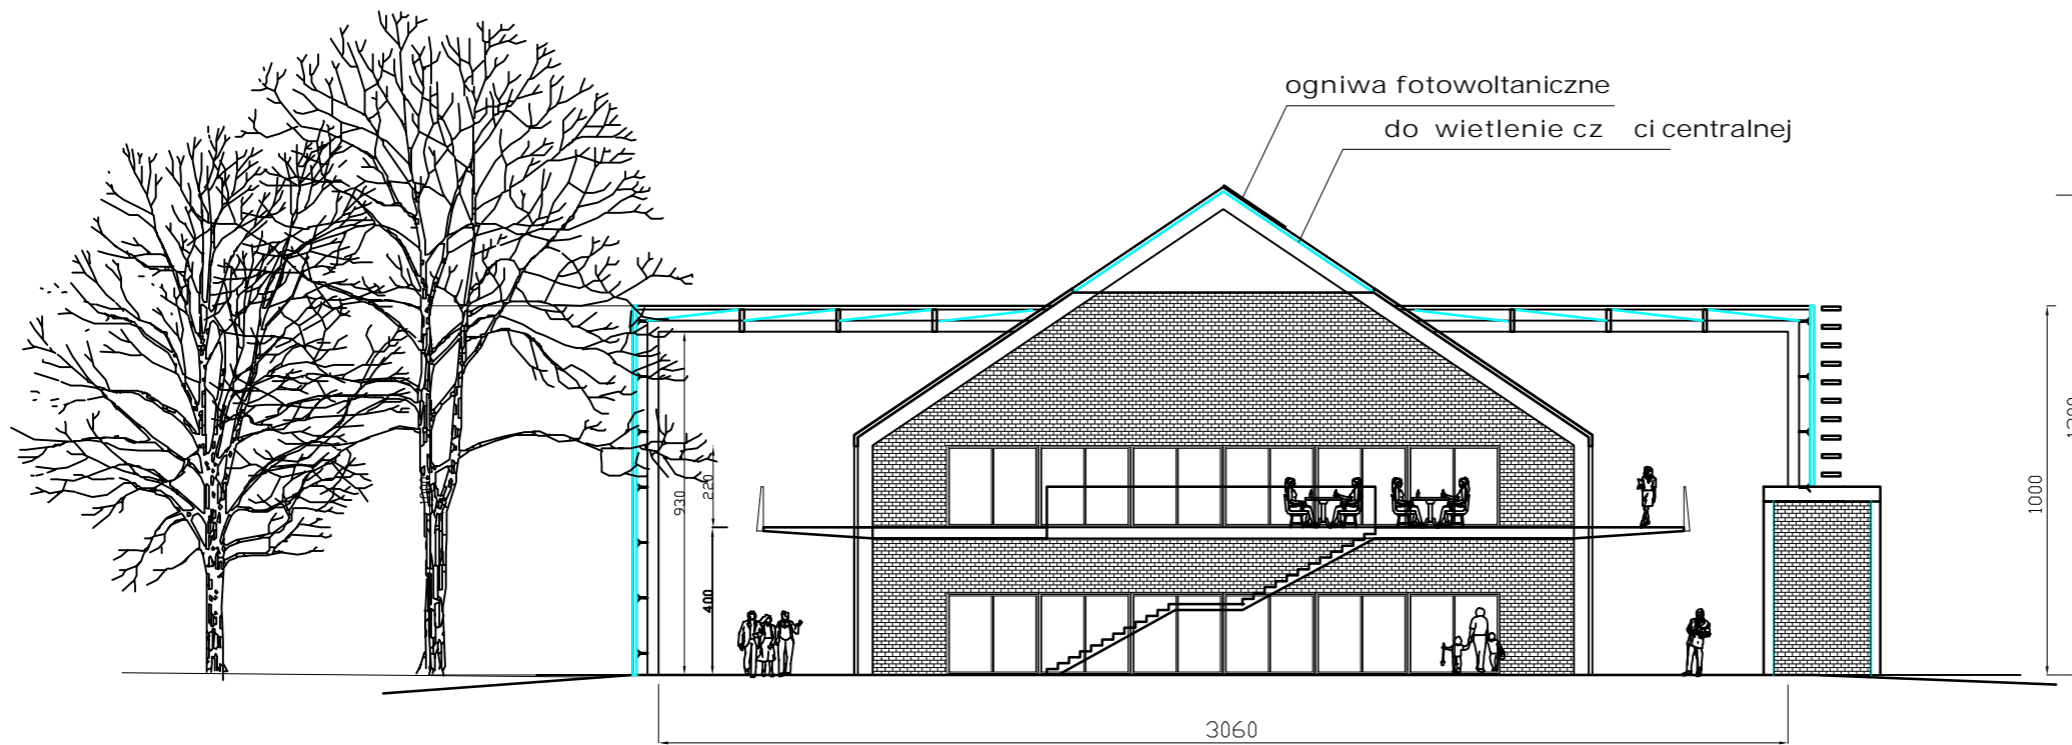

hotel

wypożyczalnia sprzętu terenowego - cz. administracyjna

wiaty - kryte centrum zabaw

zaplecze techniczne kompleksu

teren pod parkingi

widok budynku Sali wielofunkcyjnej i budynku Centrum wiedzy

BORKI
NATURE
AND
SCIENCE
PARK

KONCEPCJA
PROGRAMOWO
PRZESTRZENNA

widok budynku Sali wielofunkcyjnej i budynku Centrum wiedzy

JEDNOSTKA PROJEKTOWA
M KWADRAT
03-289 Warszawa
ul. Reniferowa 81
tel./fax 22 747 10 07
tel./fax 22 814 37 53
www.mkwadrat.pl