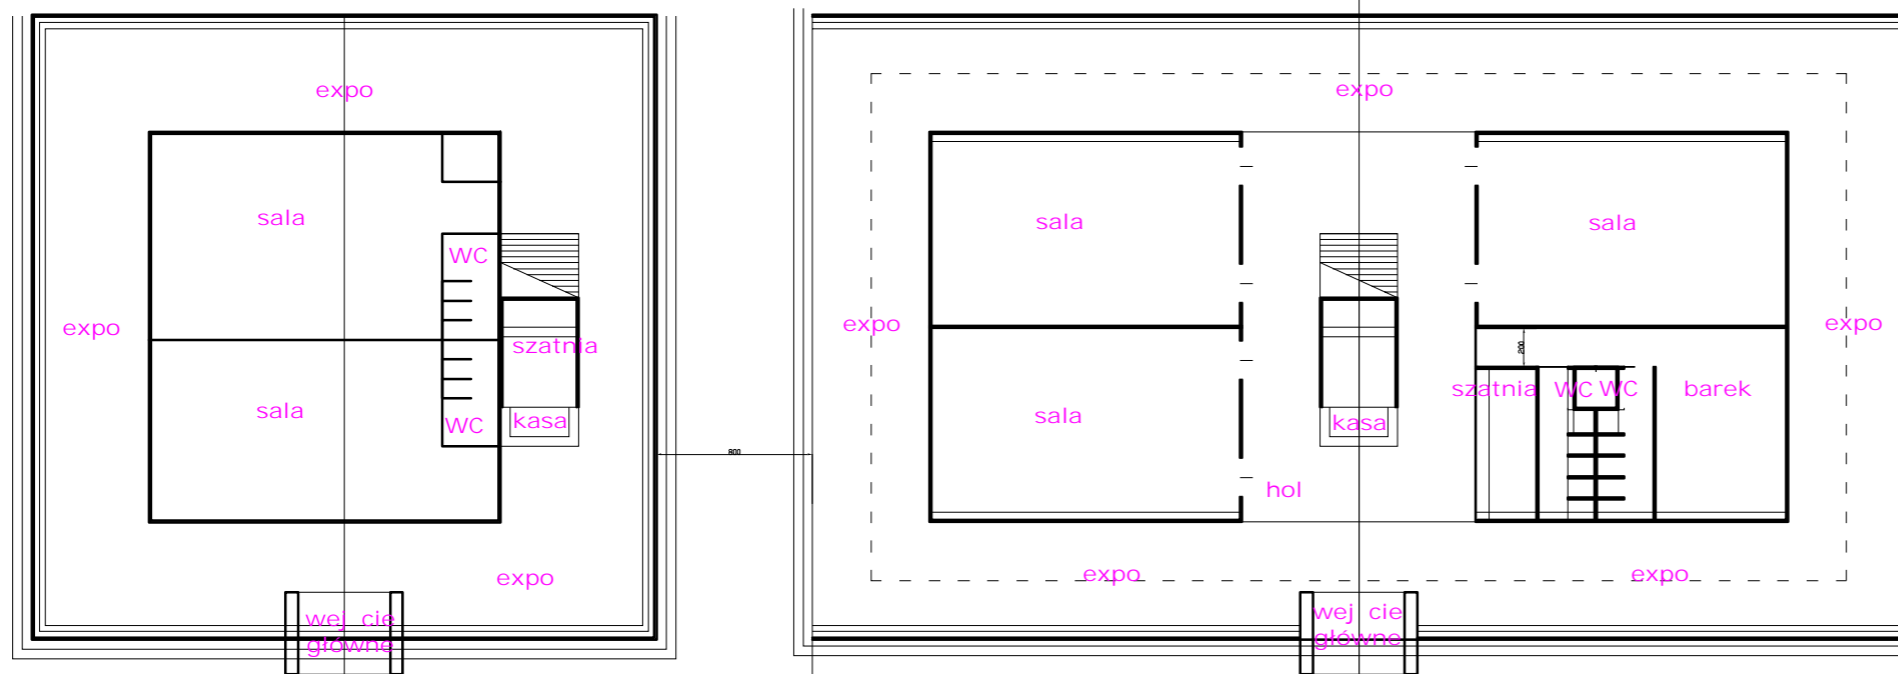

budynek Centrum wiedzy

budynek sali wielofunkcyjnej

zabytkowy spichlerz - gastronomia

hotel

wypożyczalnia sprzętu terenowego - cz. administracyjna

wiaty - kryte centrum zabaw

zaplecze techniczne kompleksu

teren pod parkingi